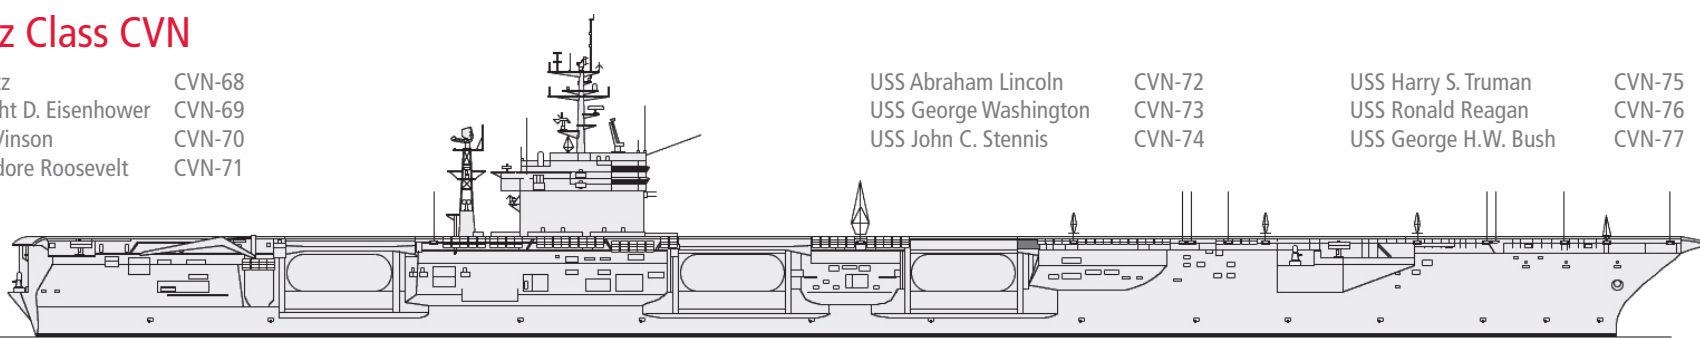

Nimitz Class CVN

USS Nimitz CVN-68
USS Dwight D. Eisenhower CVN-69
USS Carl Vinson CVN-70
USS Theodore Roosevelt CVN-71
USS Abraham Lincoln CVN-72
USS George Washington CVN-73
USS John C. Stennis CVN-74
USS Harry S. Truman CVN-75
USS Ronald Reagan CVN-76
USS George H.W. Bush CVN-77