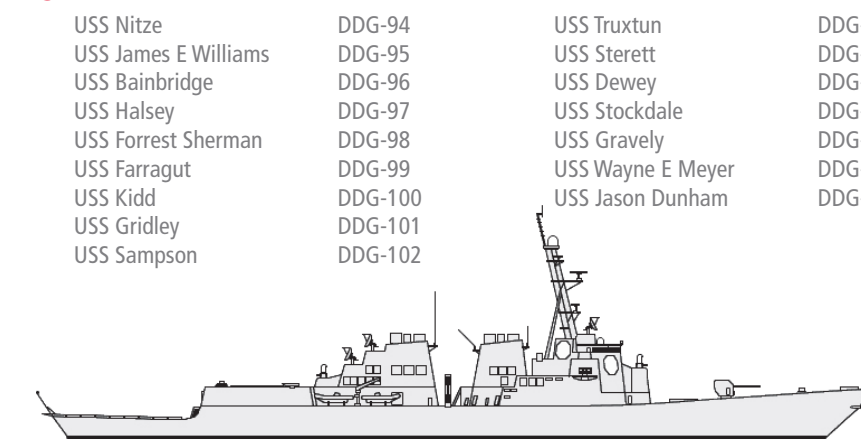

Arleigh Burke Class DDG Flight IIA

USS Oscar Austin DDG-79
USS Roosevelt DDG-80
USS Winston S Churchill DDG-81
USS Lassen DDG-82
USS Howard DDG-83
USS Bulkeley DDG-84
USS McCampbell DDG-85
USS Shoup DDG-86
USS Mason DDG-87
USS Preble DDG-88
USS Mustin DDG-89
USS Chafee DDG-90
USS Pinckney DDG-91
USS Momsen DDG-92
USS Chung-Hoon DDG-93
USS Nitze DDG-94
USS James E Williams DDG-95
USS Bainbridge DDG-96
USS Halsey DDG-97
USS Forrest Sherman DDG-98
USS Farragut DDG-99
USS Kidd DDG-100
USS Gridley DDG-101
USS Sampson DDG-102
USS Truxtun DDG-103
USS Sterett DDG-104
USS Dewey DDG-105
USS Stockdale DDG-106
USS John S. McCain DDG-107
USS Wayne E Meyer DDG-108
USS Jason Dunham DDG-109
USS William P Lawrence DDG-110
USS Spruance DDG-111
USS Michael Murphy DDG-112
John Finn DDG-113
Ralph Johnson DDG-114
Rafael Peralta DDG-115
Thomas Hudner DDG-116
Paul Ignatius DDG-117
Daniel Inouye DDG-118
Delbert D Black DDG-119
Carl M Levin DDG-120
Frank E Petersen Jr DDG-121
John Basilone DDG-122
Lenah H Sutcliffe Higbee DDG-123
Harvey C Barnum Jr DDG-124