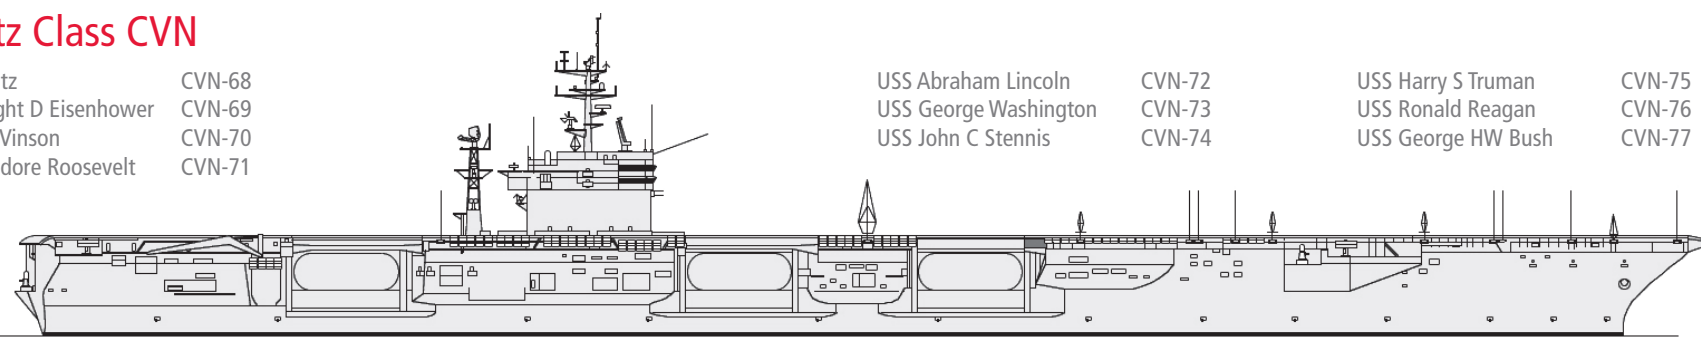

SURFACE COMBATANT

Guided Missile Cruiser

Ticonderoga Class CG

USS Bunker Hill CG-52
USS Mobile Bay CG-53
USS Anietam CG-54
USS Leahy CG-55
USS San Jacinto CG-56
USS Lake Champlain CG-57
USS Philippine Sea CG-58
USS Princeton CG-59
USS Normandy CG-60
USS Monterey CG-61
USS Chancellorsville CG-62
USS Cowpens CG-63
USS Gettysburg CG-64
USS Chosin CG-65
USS Hue City CG-66
USS Shiloh CG-67
USS Anzio CG-68
USS Vicksburg CG-69
USS Lake Erie CG-70
USS Cape St George CG-71
USS Vella Gulf CG-72
USS Port Royal CG-73